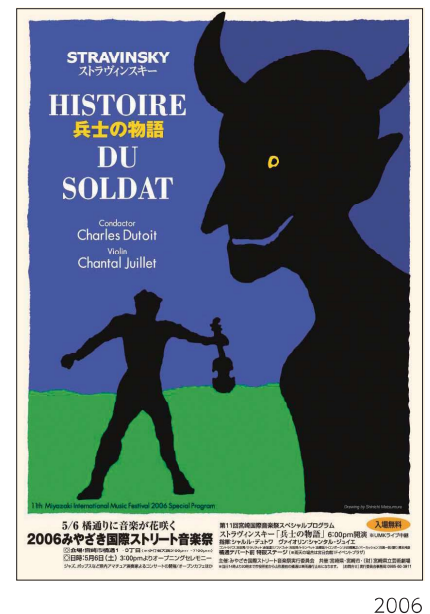

- ① 氏 名：松村 慎一(マツムラ シンイチ)
- ② 所 属：有限会社 SD グラフィックス
- ③ 専門分野：ブランディングデザイン パッケージデザイン グラフィック全般
- ④ 住 所：宮崎市霧島 3-79 加賀ビル 1F
- ⑤ 連絡先：電話 0985-23-5259 FAX 0985-23-5630

E-mail : sdg@sd-gra.com <http://www.sdg-gra.com>(工事中)

- ⑥ 経 歴：1951 年 宮崎生まれ。1972 年 日本デザイン専門学校卒業後 (株)東京アドデザイナーズ、(株)創芸、(株)コミュニケーションアーツでグラフィックデザイン、アートディレクションに携わる。
  1984 年宮崎にSDグラフィックス創立。現在、ポスター・パンフレット・チラシ・会社案内・PR 誌など広告企画制作全般、パッケージデザイン、シンボルマーク及びCI 計画などを手がける。
  (元…宮崎県技術アドバイザー 宮崎商工会議所登録エキスパート 宮崎物産振興センターサポーター…など)
- ⑧ 所属団体：(社)日本グラフィックデザイナー協会、宮崎グラフィックデザイナーズクラブ
- ⑨ デザインの役割：ビジュアルコミュニケーション 情報加工 問題解決
- ⑩ デザイン実績：

シンボルロゴ及びVIデザイン

ポスターデザイン

パッケージデザイン